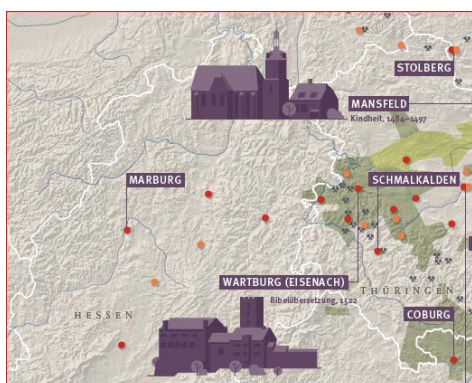

HEIMATVEREINIGUNG SCHIFFENBERG
Ortsverein Watzenborn-Steinberg e.V.

Martin Luther, die Reformation und die Folgen

Sonderausstellung mit 30 Bildtafeln

Eröffnung 21.05.2017, 15 Uhr mit Vorträgen

Walter Damasky

Der christliche Glaube in unserer Heimat mit den Klöstern von der Römerzeit bis zur Reformation

Pfarrerin Marisa Mann

Auswirkungen der Reformation in unserer Region und darüber hinaus

Sonderausstellung 21. Mai bis 4. Juni
jeweils sonntags von 15 bis 17 Uhr
und nach Vereinbarung

Heimatstube im Stadtmuseum Pohlheim, Ludwigstraße 22